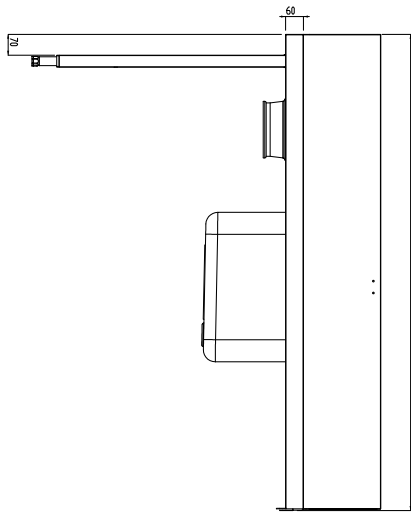

#### Articolo N°

Costruzione in acciaio inox AISI 304. Paraspruzzi h 300 mm. Dimensione vasca 500x400xh300 mm con tubo troppo pieno, foro di scarico. Gambe tubolari a sezione quadrata 40x40 mm su piedini regolabili. Direzione cestello: da sinistra a destra.

### Accessori opzionali

- Coppia di gambe posteriori per scaffale montato a pavimento PNC 855296
- Raschietto a forma di mezzaluna per lo sbarazzo PNC 855297
- - NOT TRANSLATED - PNC 855379
- - NOT TRANSLATED - PNC 855380
- - NOT TRANSLATED - PNC 855381
- Rubinetto con doccia di prelavaggio monoforo (da montare sul piano) PNC 855385
- Rubinetto con doccia di prelavaggio, leva a gomito e canna, monoforo (da montare sul piano) PNC 855386
- - NOT TRANSLATED - PNC 855389
- Kit per fissaggio a pavimento di 2 gambe quadre composto da 2 piedini con flange e tasselli. PNC 865386
- Tavolo ponte rimovibile, 800 mm PNC 865418
- Tavolo ponte rimovibile con foro, 800 mm PNC 865419
- Scaffale di stoccaggio a parete/ a pavimento, 1600 mm PNC 865421
- Ripiano inferiore per tavolo di lavaggio, 1600 mm PNC 865482

Fronte

Lato

D = Scarico acqua

Alto

**Informazioni chiave**
**Dimensioni esterne, larghezza:**

865426 (BHRPTBH16L0) 1600 mm

**Dimensioni esterne, profondità:**

755 mm

**Dimensioni esterne, altezza:**

1170 mm

**Peso netto:**

29 kg

**Dimensioni alzatina, Altezza**

260 mm

**Dimensioni vasca**