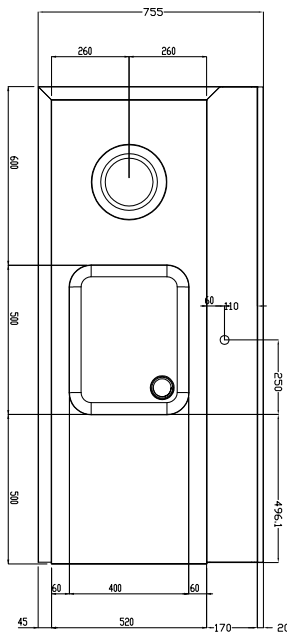

#### Articolo N°

Costruzione in acciaio inox AISI 304. Paraspruzzi h 300 mm. Dimensione vasca 500x400xh300 mm con tubo troppo pieno, foro di scarico. Gambe tubolari a sezione quadrata 40x40 mm su piedini regolabili. Direzione cestello: da sinistra a destra.

### Costruzione

- Interamente in acciaio inox AISI 304.
- Piedini da 50 mm regolabili in altezza per garantire un perfetto allineamento e connessione con gli elementi della zona lavaggio.
- Dotato di foro per scraping.
- Alzatina inclusa.
- Piani completamente piegati con profilo anti-gocciolamento per una pulizia facile e sicura.
- Tutte le superfici lisce con finitura lucida.
- Gambe quadrate in tubolari da 40x40 mm in acciaio inox AISI 304.
- Devono essere fissati alla lavastoviglie e dotati di una coppia di piedini all'altra estremità.
- Disponibili come optional: ripiano inferiore, unità di pre-risciacquo, cesto filtro e raschietto per lo sbarazzo .

Fronte

Lato

D = Scarico acqua

Alto

**Informazioni chiave**
**Dimensioni esterne, larghezza:**

865426 (BHRPTBH16L0) 1600 mm

**Dimensioni esterne, profondità:**

755 mm

**Dimensioni esterne, altezza:**

1170 mm

**Peso netto:**

29 kg

**Dimensioni alzatina, Altezza**

260 mm

**Dimensioni vasca**